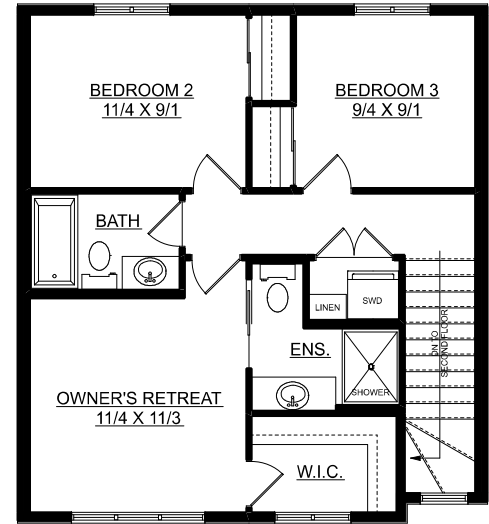

# Jade

1249 sq. ft.

3 bedrooms + 2.5 bathrooms

**MAIN FLOOR PLAN**  
**61 SQ.FT.**

**SECOND FLOOR PLAN**  
**591 SQ.FT.**

**THIRD FLOOR PLAN**  
**597 SQ.FT.**