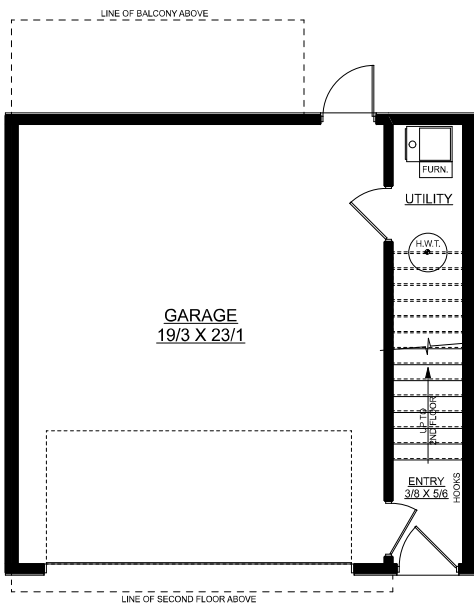

# Jade

1249 sq. ft.

3 bedrooms + 2.5 bathrooms

**MAIN FLOOR PLAN**  
**61 SQ.FT.**

**SECOND FLOOR PLAN**  
**591 SQ.FT.**

**THIRD FLOOR PLAN**  
**597 SQ.FT.**