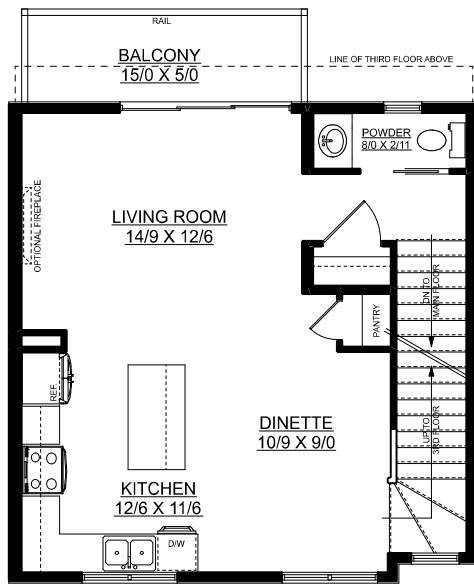

# Jade

1249 sq. ft.

3 bedrooms + 2.5 bathrooms

**MAIN FLOOR PLAN**  
**61 SQ.FT.**

**SECOND FLOOR PLAN**  
**591 SQ.FT.**

**THIRD FLOOR PLAN**  
**597 SQ.FT.**